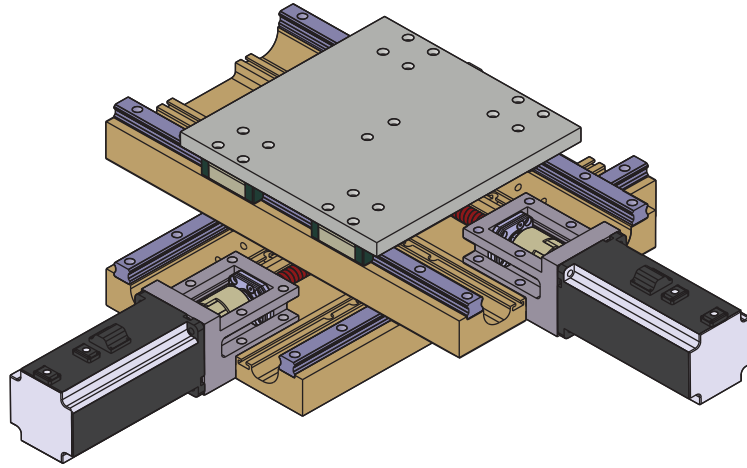

## OXY 20

میزهای دو درجه آزادی ( دو محور )

Unit : mm

کد کالا مشکی	کورس		دقت دقت	دقت ایستگاهی	دقت شعاعی	ظرفیت kgf	دقت لینیر	شفت بال اسکرو			اندازه موتاز		طول		وزن kg	قیمت	
	محور X	محور Y						شفت	گام	دقت	A	P*N	LX	LY		دلار	تومان
OXY 20-5050BP	±50	±50	0.015	0.02							62.5	125*1	284	284	14.1		
OXY 20-5075BP	±50	±75	0.018	0.04							12.5	125*2	309	309	17.2		
OXY 20-7575BP	±75	±75	0.019	0.045	±0.0025	45	N	Ø16	5	C7	25	125*2	334	334	18.8		
OXY 20-100100BP	±100	±100	0.025	0.05							37.5	125*2	359	359	19.7		
OXY 20-150150BP	±150	±150	0.03	0.06							50	125*2	384	384	22.3		