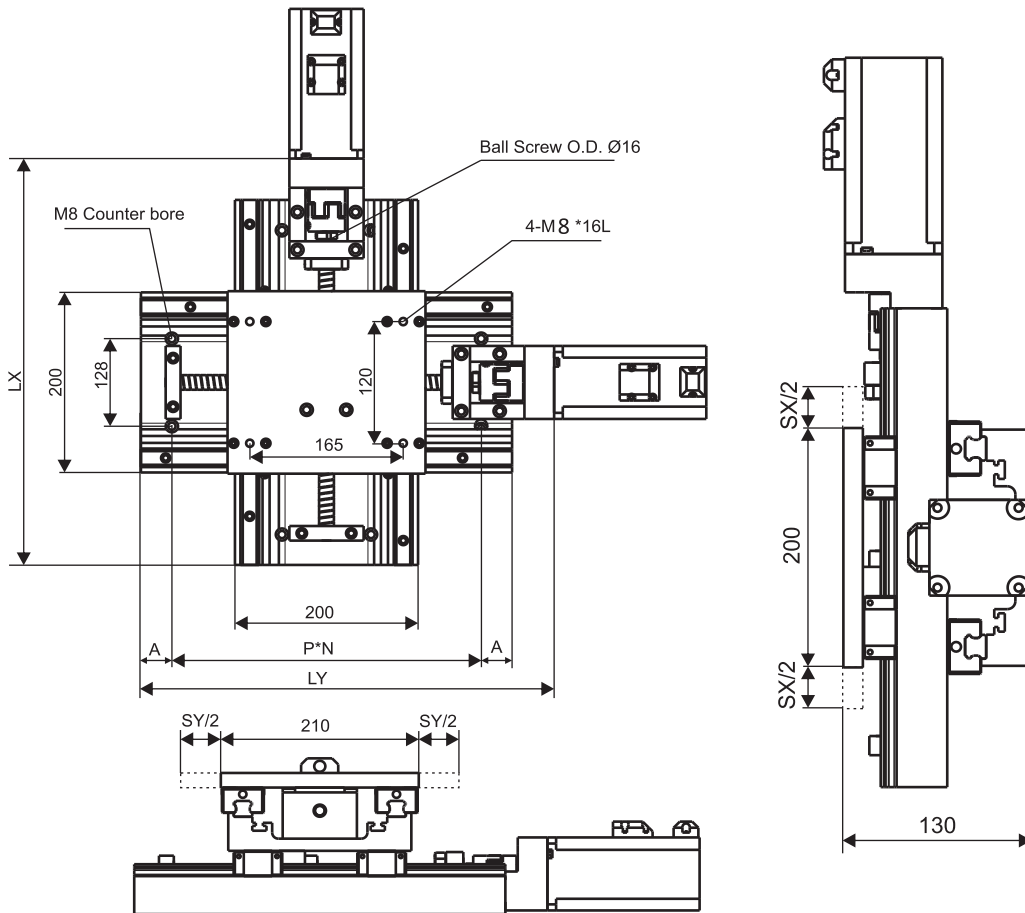

## OXY 20

میزهای دو درجه آزادی ( دو محور )

Unit : mm

کد کالا مشکی	کورس		دقت دقت	دقت ایستگاهی	دقت شعاعی	ظرفیت kgf	دقت لینیر	شفت بال اسکرو			اندازه موتاز		طول		وزن kg	قیمت	
	محور X	محور Y						شفت	گام	دقت	A	P*N	LX	LY		دلار	تومان
OXY 20-5050BP	±50	±50	0.015	0.02							62.5	125*1	284	284	14.1		
OXY 20-5075BP	±50	±75	0.018	0.04							12.5	125*2	309	309	17.2		
OXY 20-7575BP	±75	±75	0.019	0.045	±0.0025	45	N	Ø16	5	C7	25	125*2	334	334	18.8		
OXY 20-100100BP	±100	±100	0.025	0.05							37.5	125*2	359	359	19.7		
OXY 20-150150BP	±150	±150	0.03	0.06							50	125*2	384	384	22.3		